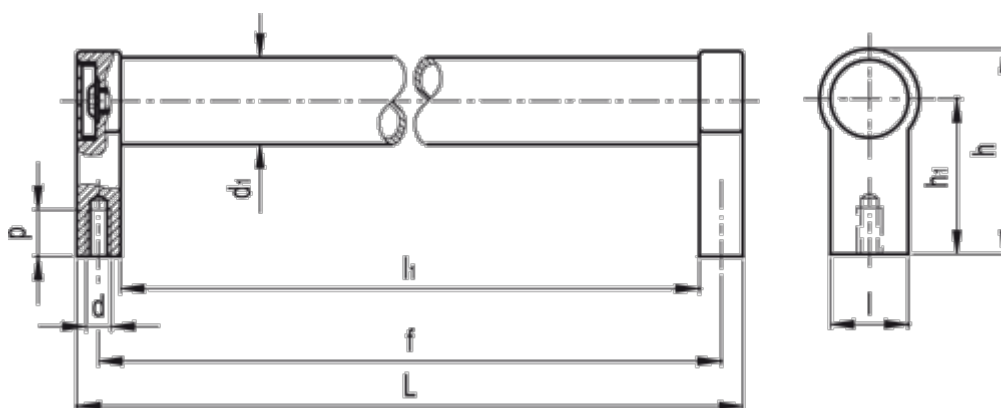

Varenummer: 20568200400  
Beskrivelse: E+G Rørgreb GN333.1-20-400-A-SW  
A Montering bagfra

## Mål

$d = M6$

$d_1 = 20$

$f = 400$

$h = 54$

$h_1 = 42$

$L = 412$

$l_1 = 388$